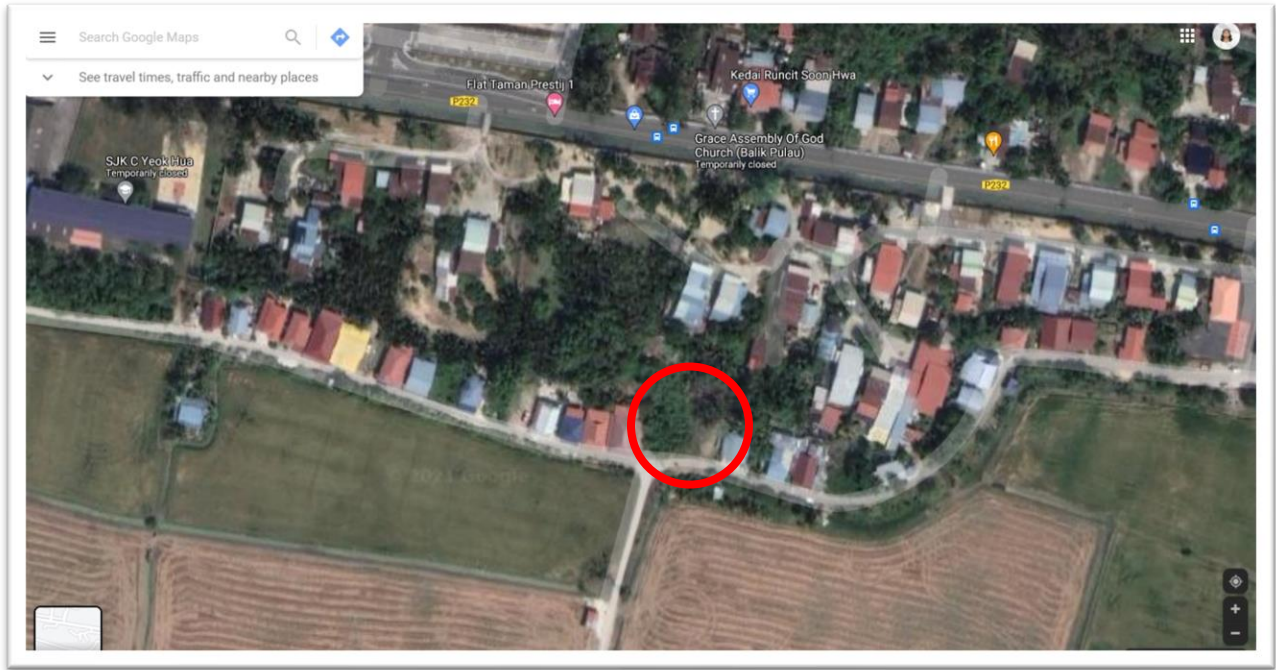

**PELAN LOKASI**  
**KUALA JALAN BHARU**

NOMBOR KOORDINAT: 5.35184, 100.20374

**ANGGARAN KELUASAN : 9m x 14m**

**GAMBAR LOKASI**